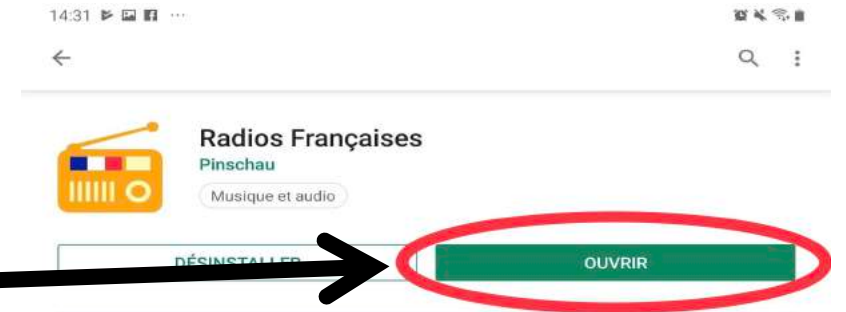

Etape 1 : Télécharger l'application

- Rendez-vous sur Play Store.

Etape 1 : Télécharger l'application

- Tapez « Radios Françaises » sur la barre de recherche située en haut.

Etape 1 : Télécharger l'application

- Sélectionnez l'application « Radios Françaises ».

Etape 1 : Télécharger l'application

- Cliquez sur « Installer ».

Etape 1 : Télécharger l'application

- Attendez qu'elle se télécharge et cliquez sur « Ouvrir ».