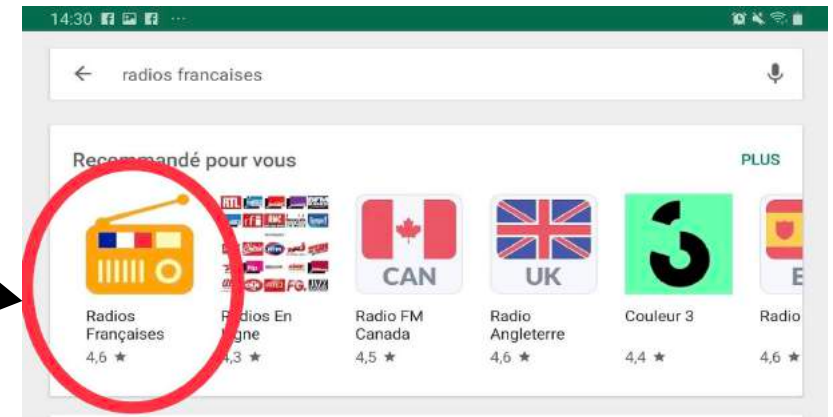

Etape 1 : Télécharger l'application

- Rendez-vous sur Play Store.

Etape 1 : Télécharger l'application

- Tapez « Radios Françaises » sur la barre de recherche située en haut.

Etape 1 : Télécharger l'application

- Sélectionnez l'application « Radios Françaises ».

Etape 1 : Télécharger l'application

- Cliquez sur « Installer ».

Etape 1 : Télécharger l'application

- Attendez qu'elle se télécharge et cliquez sur « Ouvrir ».