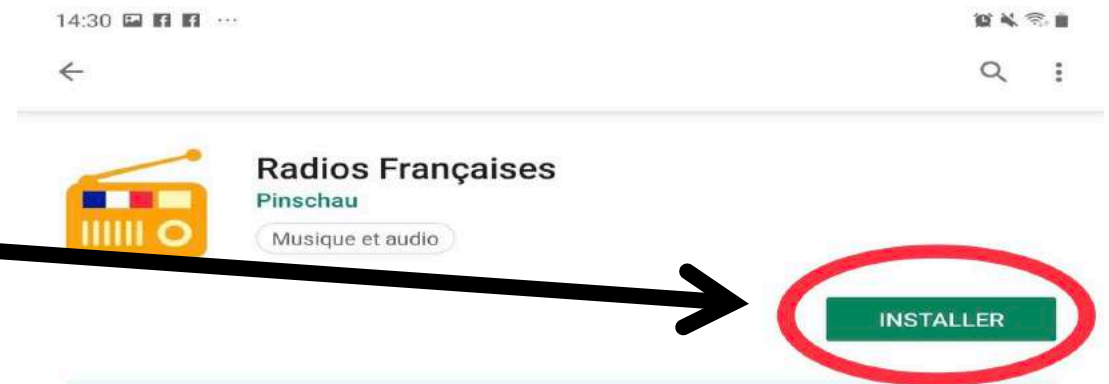

Etape 1 : Télécharger l'application

- Rendez-vous sur Play Store.

Etape 1 : Télécharger l'application

- Tapez « Radios Françaises » sur la barre de recherche située en haut.

Etape 1 : Télécharger l'application

- Sélectionnez l'application « Radios Françaises ».

Etape 1 : Télécharger l'application

- Cliquez sur « Installer ».

Etape 1 : Télécharger l'application

- Attendez qu'elle se télécharge et cliquez sur « Ouvrir ».