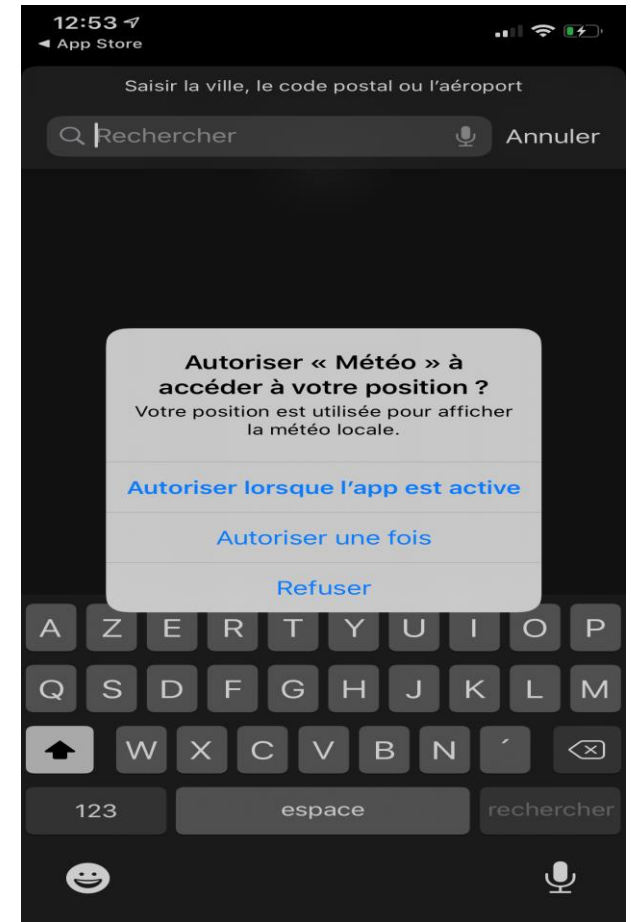

Consulter la météo

- Cliquez sur l'application Météo

Consulter la météo

- Activez votre position afin que l'application détecte automatiquement la ville dans laquelle vous vous trouvez.
- Si vous ne souhaitez pas activer votre position cliquez sur « Refuser ».