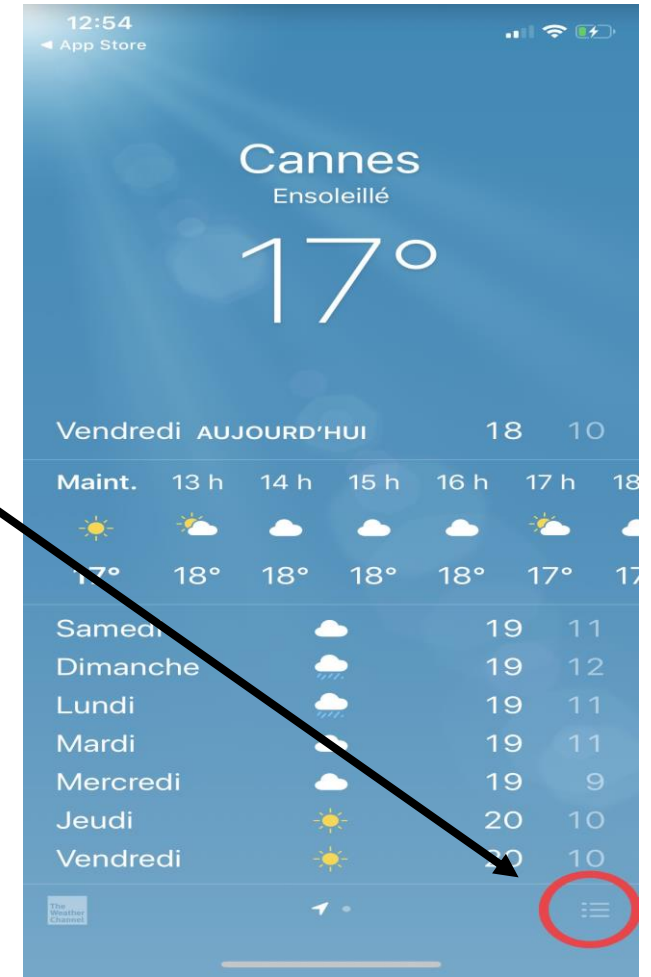

Consulter la météo

- Cliquez sur les petits traits en bas à droite pour revenir aux différentes villes.