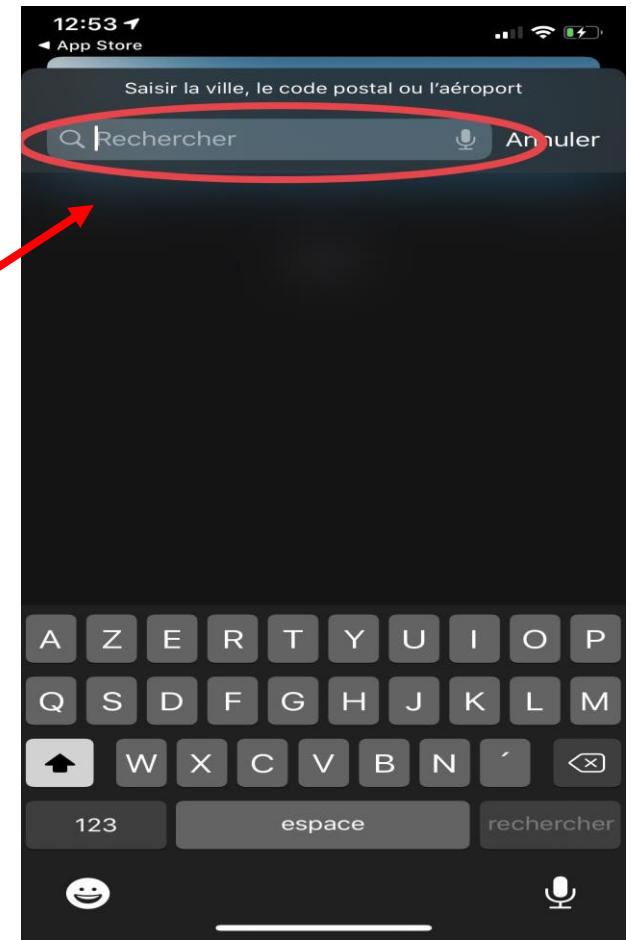

Consulter la météo

- Cliquez sur l'application Météo

Consulter la météo

- Activez votre position afin que l'application détecte automatiquement la ville dans laquelle vous vous trouvez.
- Si vous ne souhaitez pas activer votre position cliquez sur « Refuser ».

Consulter la météo

- Entrez la ville pour laquelle vous souhaitez consulter la météo dans la barre de recherche située en haut.

Consulter la météo

- La première ville est celle de votre localisation actuelle.
- La deuxième ville est celle que vous avez écrite dans la barre de recherche (expliqué précédemment).