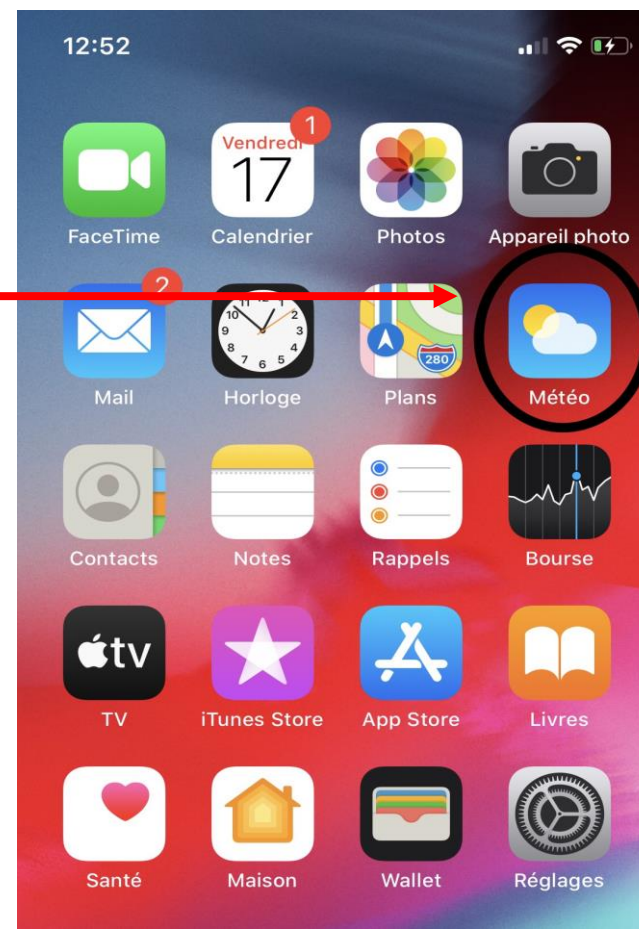

Consulter la météo

- Cliquez sur l'application Météo

Consulter la météo

- Activez votre position afin que l'application détecte automatiquement la ville dans laquelle vous vous trouvez.
- Si vous ne souhaitez pas activer votre position cliquez sur « Refuser ».