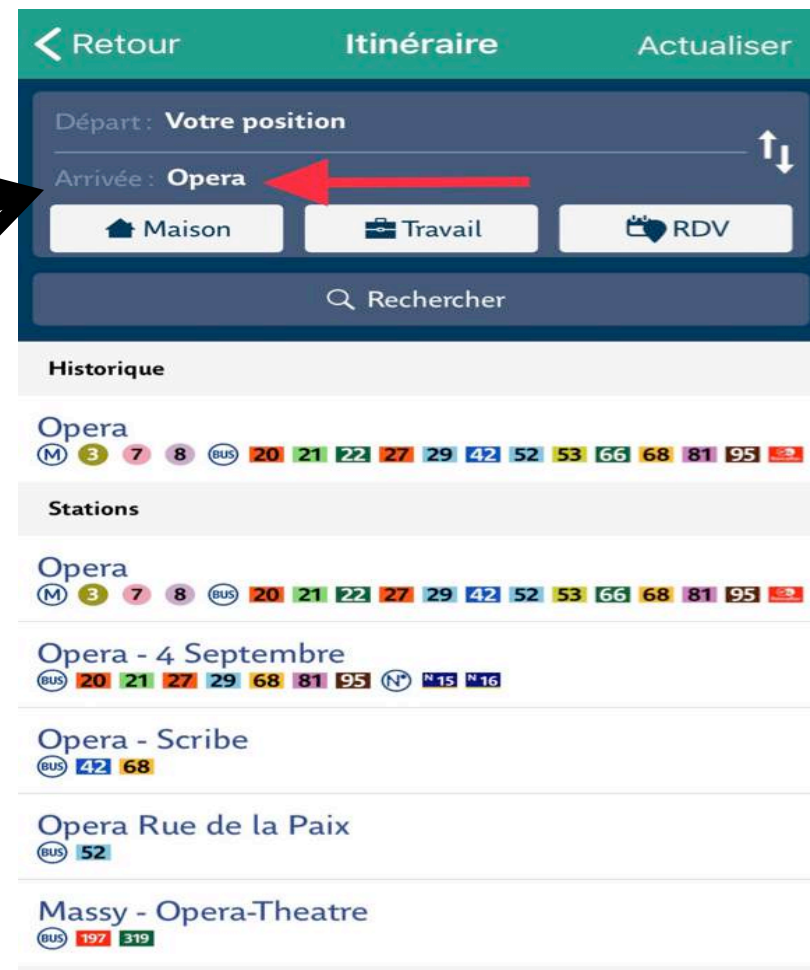

deezer

inci beauty

Etape 1 : Télécharger l'application

- Téléchargez l'application et attendez qu'elle se télécharge.

Etape 1 : Télécharger l'application

- Appuyez sur ouvrir.

Etape 2 : Indiquez votre adresse

- Indiquez l'adresse à partir de laquelle vous voulez partir, ou indiquez votre position.

Etape 2 : Indiquez votre adresse

- Indiquez l'adresse à laquelle vous voulez arriver, ou indiquez le lieu auquel vous vous rendez.