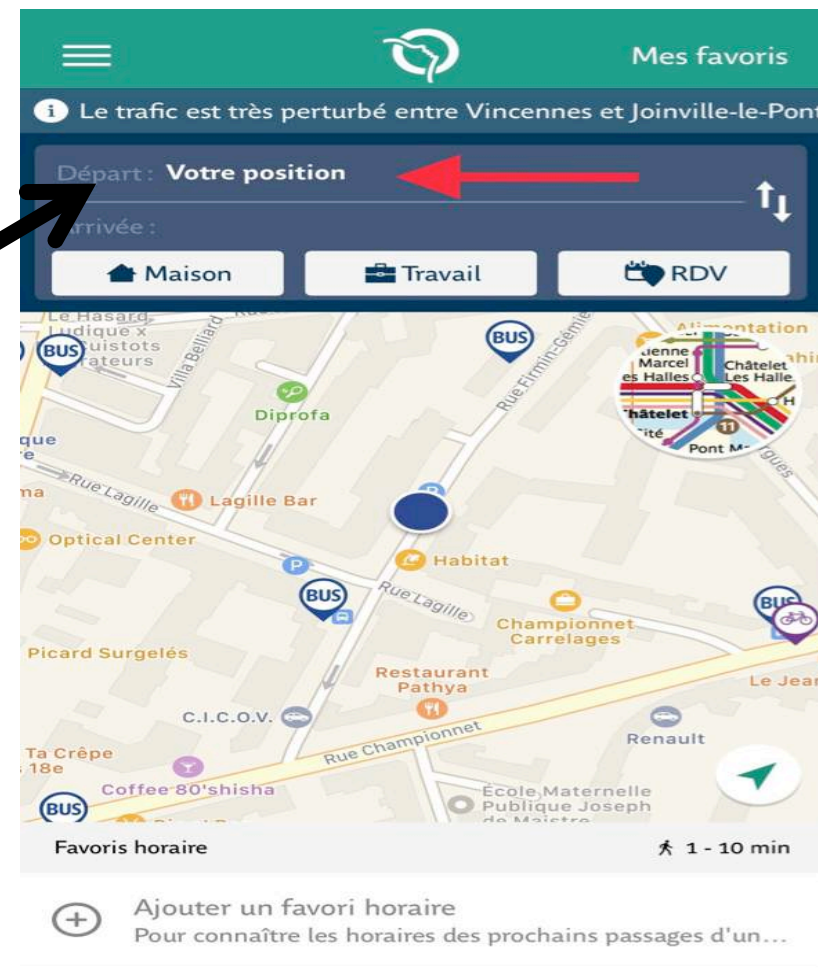

deezer

inci beauty

Etape 1 : Télécharger l'application

- Téléchargez l'application et attendez qu'elle se télécharge.

Etape 1 : Télécharger l'application

- Appuyez sur ouvrir.

Etape 2 : Indiquez votre adresse

- Indiquez l'adresse à partir de laquelle vous voulez partir, ou indiquez votre position.

Etape 2 : Indiquez votre adresse

- Indiquez l'adresse à laquelle vous voulez arriver, ou indiquez le lieu auquel vous vous rendez.

Nous avons simulé que nous nous rendions à Opéra.

Etape 2 : Indiquez votre adresse

- Appuyez sur Rechercher.

Etape 3 : Consultez votre itinéraire

- Différentes alternatives vous seront proposées en fonction du temps et du type de transport.
- A vous de choisir celle qui vous convient le mieux.