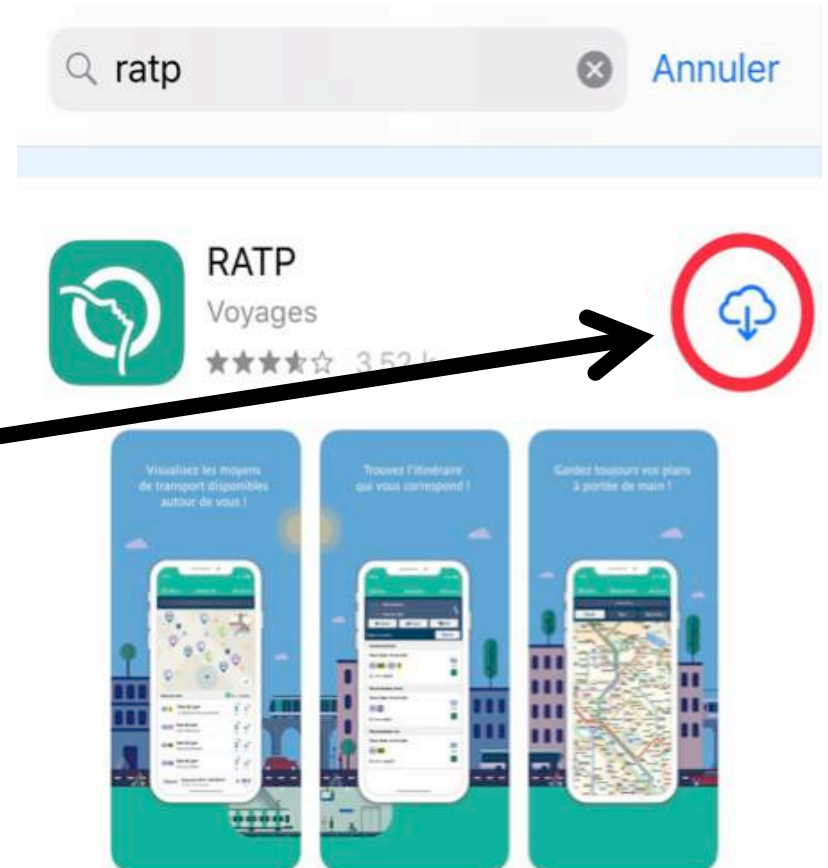

hearthstone

summoner wars

azar

tinder

deezer

inc. beauty

Etape 1 : Télécharger l'application

- Tapez « Ratp » sur la barre de recherche située en haut.

Rechercher

Q App Store

Tendances actuelles

top eleven

hearthstone

summoner wars

azar

tinder

deezer

inci beauty

Etape 1 : Télécharger l'application

- Téléchargez l'application et attendez qu'elle se télécharge.

Etape 1 : Télécharger l'application

- Appuyez sur ouvrir.

Etape 2 : Indiquez votre adresse