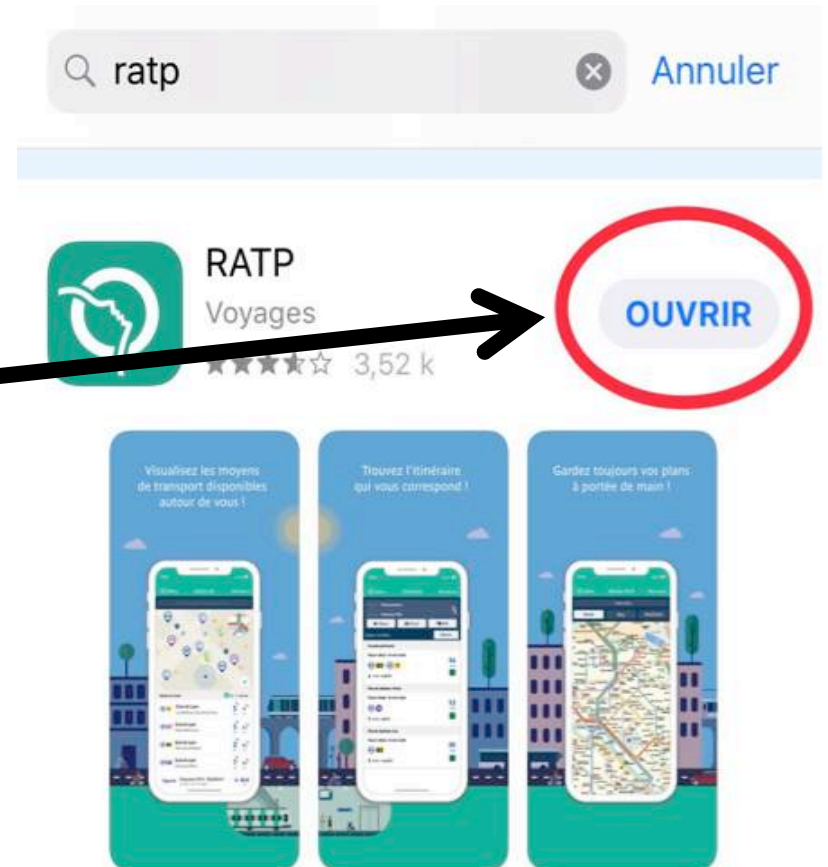

deezer

inci beauty

Etape 1 : Télécharger l'application

- Téléchargez l'application et attendez qu'elle se télécharge.

Etape 1 : Télécharger l'application

- Appuyez sur ouvrir.

Etape 2 : Indiquez votre adresse

- Indiquez l'adresse à partir de laquelle vous voulez partir, ou indiquez votre position.

Etape 2 : Indiquez votre adresse

- Indiquez l'adresse à laquelle vous voulez arriver, ou indiquez le lieu auquel vous vous rendez.

Nous avons simulé que nous nous rendions à Opéra.

Etape 2 : Indiquez votre adresse

- Appuyez sur Rechercher.

Etape 3 : Consultez votre itinéraire

- Différentes alternatives vous seront proposées en fonction du temps et du type de transport.
- A vous de choisir celle qui vous convient le mieux.