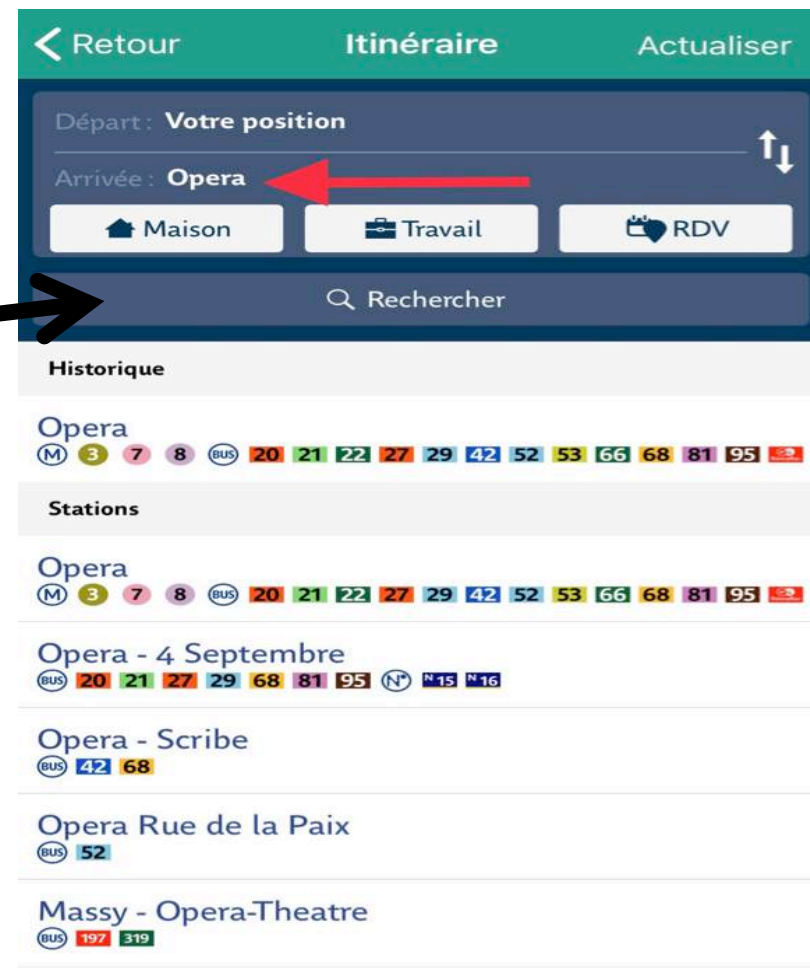

deezer

inci beauty

Etape 1 : Télécharger l'application

- Téléchargez l'application et attendez qu'elle se télécharge.

Etape 1 : Télécharger l'application

- Appuyez sur ouvrir.

Etape 2 : Indiquez votre adresse

- Indiquez l'adresse à partir de laquelle vous voulez partir, ou indiquez votre position.

Etape 2 : Indiquez votre adresse

- Indiquez l'adresse à laquelle vous voulez arriver, ou indiquez le lieu auquel vous vous rendez.

Nous avons simulé que nous nous rendions à Opéra.

Etape 2 : Indiquez votre adresse

- Appuyez sur Rechercher.

Etape 3 : Consultez votre itinéraire

- Différentes alternatives vous seront proposées en fonction du temps et du type de transport.
- A vous de choisir celle qui vous convient le mieux.