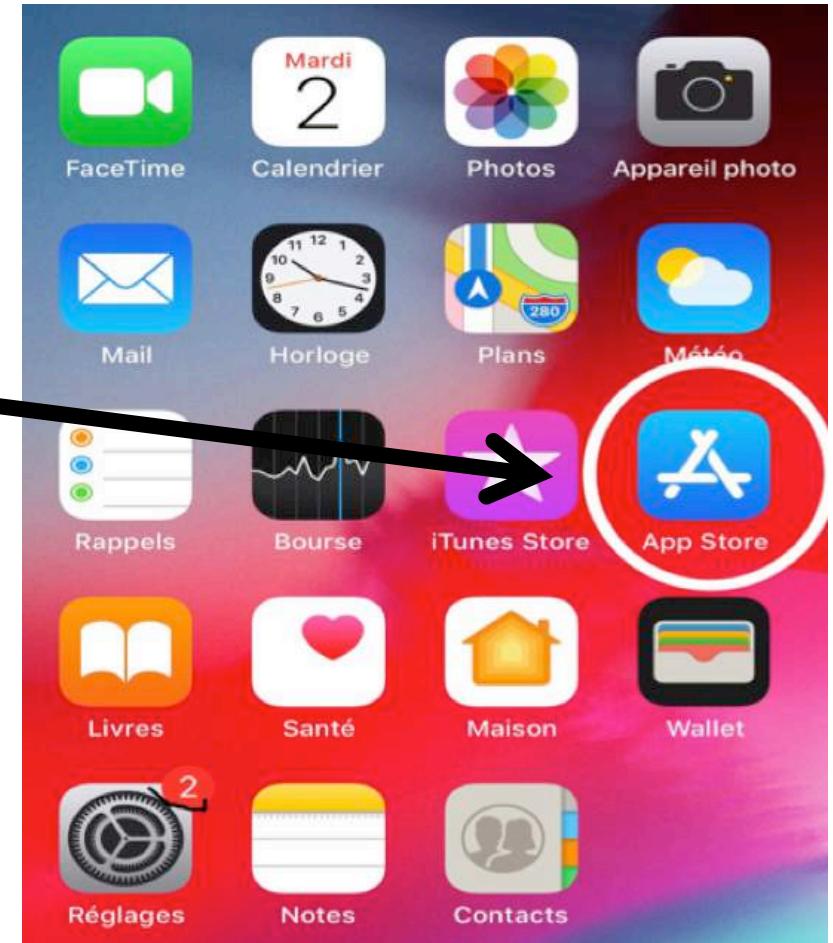

Etape 1 : Télécharger l'application

- Rendez vous sur l'App store.

Etape 1 : Télécharger l'application

- Allez dans l'onglet Recherche en bas à droite.

Rechercher

Q App Store

Tendances actuelles

top eleven

hearthstone

summoner wars

azar

tinder

deezer

inc. beauty

Etape 1 : Télécharger l'application

- Tapez « Ratp » sur la barre de recherche située en haut.