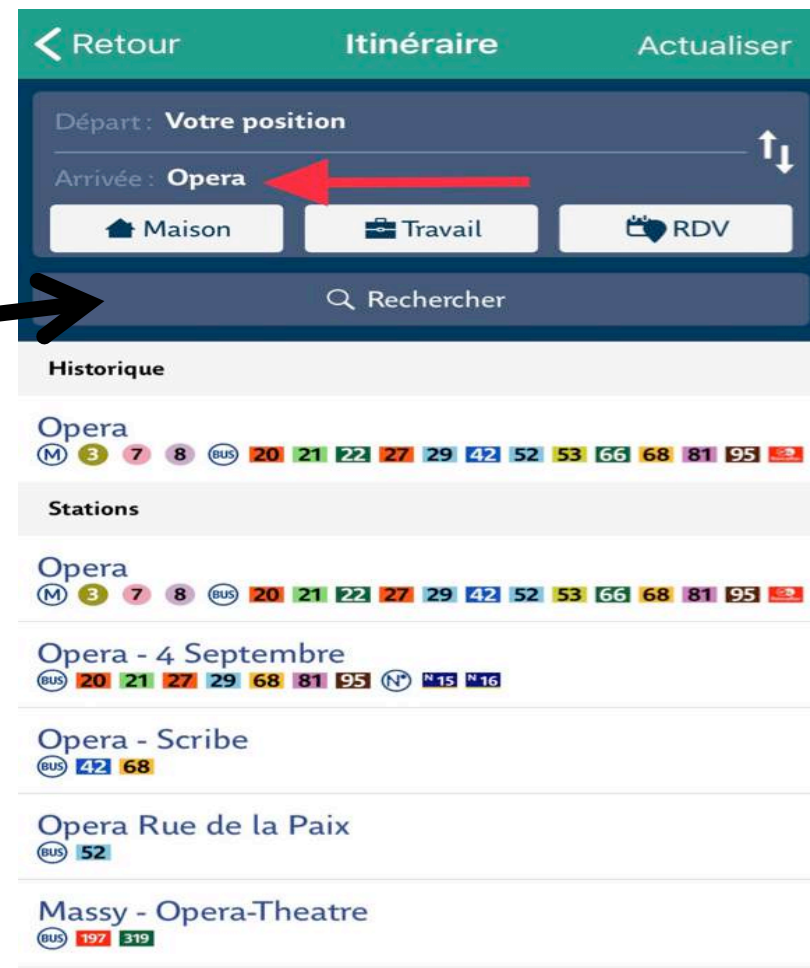

Etape 1 : Télécharger l'application

- Attendez qu'elle se télécharge et cliquez sur « Ouvrir ».

Etape 2 : Indiquez votre adresse

- Indiquez l'adresse à partir de laquelle vous voulez partir, ou indiquez votre position.

Etape 2 : Indiquez votre adresse

- Indiquez l'adresse à laquelle vous voulez arriver, ou indiquez le lieu auquel vous vous rendez.

Nous avons simulé que nous nous rendions à Opéra.

Etape 2 : Indiquez votre adresse

- Appuyez sur Rechercher.

Etape 3 : Consultez votre itinéraire

- Différentes alternatives vous seront proposées en fonction du temps et du type de transport.
- A vous de choisir celle qui vous convient le mieux.