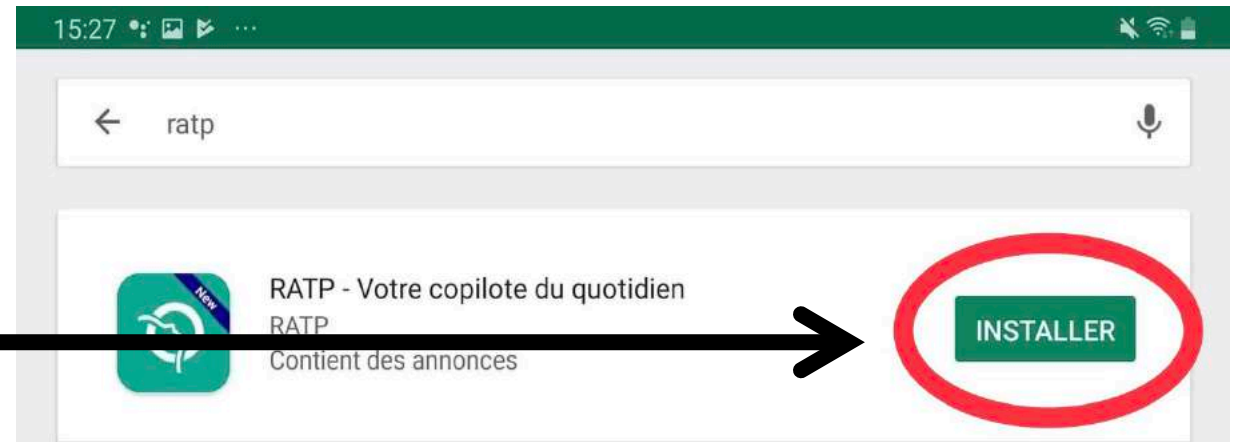

Etape 1 : Télécharger l'application

- Rendez-vous sur Play Store.

Etape 1 : Télécharger l'application

- Tapez « Ratp » sur la barre de recherche située en haut.

Etape 1 : Télécharger l'application

- Cliquez sur « Installer ».

Etape 1 : Télécharger l'application

- Attendez qu'elle se télécharge et cliquez sur « Ouvrir ».

Etape 2 : Indiquez votre adresse

- Indiquez l'adresse à partir de laquelle vous voulez partir, ou indiquez votre position.