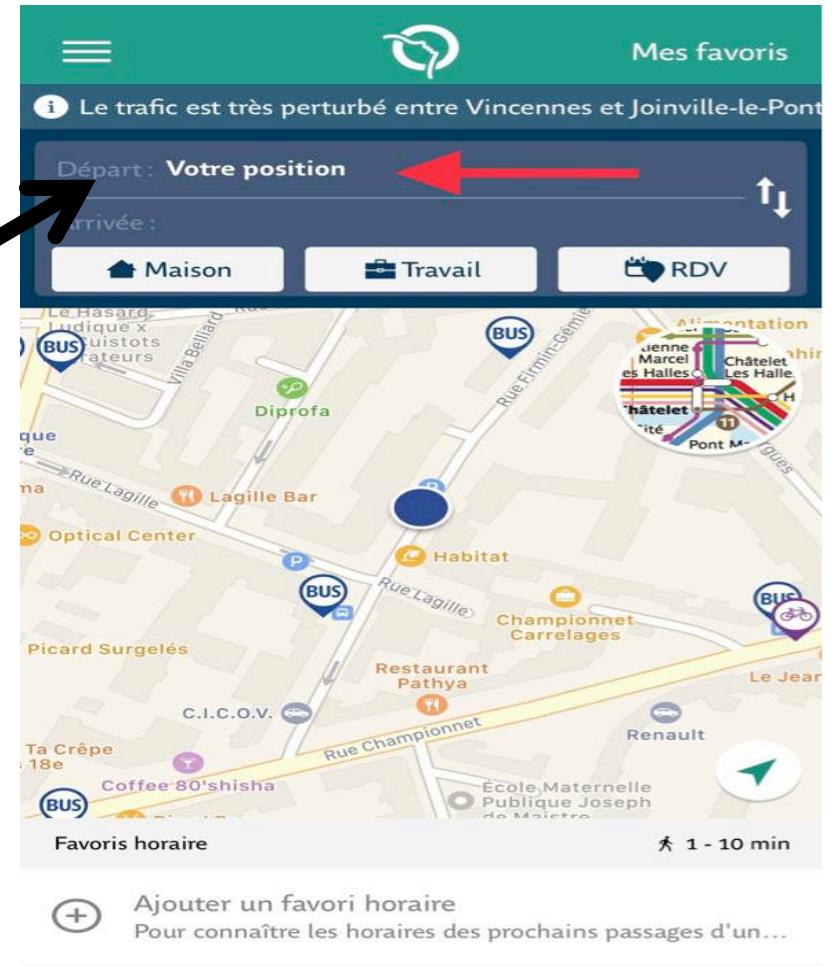

Etape 1 : Télécharger l'application

- Rendez-vous sur Play Store.

Etape 1 : Télécharger l'application

- Tapez « Ratp » sur la barre de recherche située en haut.

Etape 1 : Télécharger l'application

- Cliquez sur « Installer ».

Etape 1 : Télécharger l'application

- Attendez qu'elle se télécharge et cliquez sur « Ouvrir ».

Etape 2 : Indiquez votre adresse

- Indiquez l'adresse à partir de laquelle vous voulez partir, ou indiquez votre position.

Etape 2 : Indiquez votre adresse

- Indiquez l'adresse à laquelle vous voulez arriver, ou indiquez le lieu auquel vous vous rendez.

Nous avons simulé que nous nous rendions à Opéra.

Etape 2 : Indiquez votre adresse