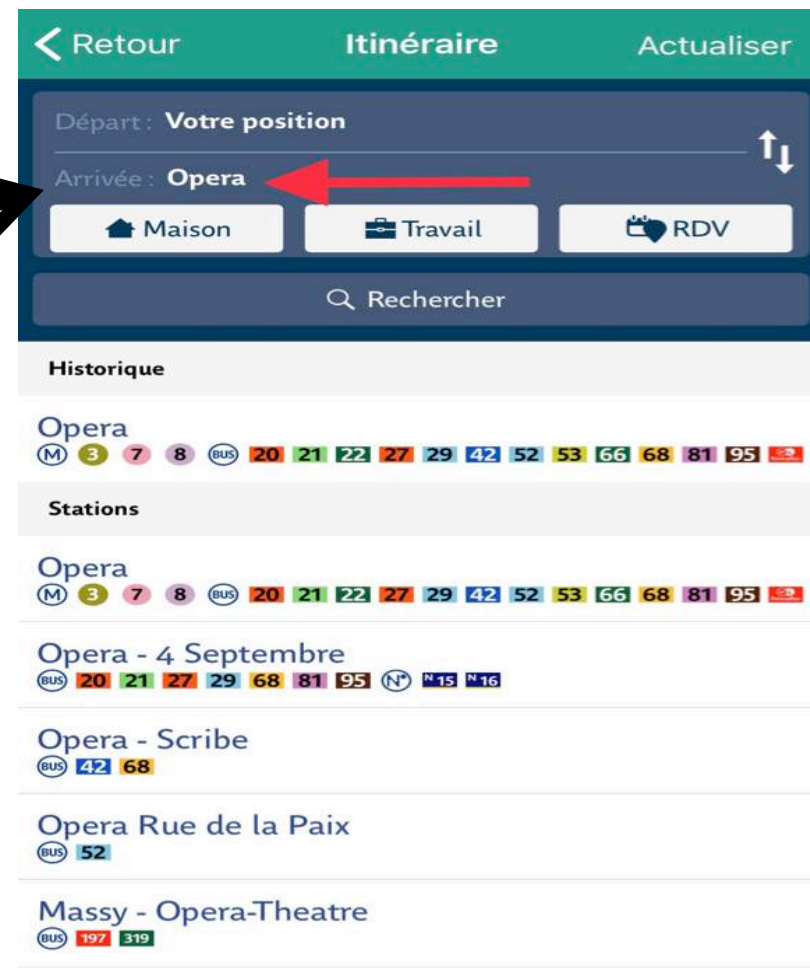

Etape 1 : Télécharger l'application

- Rendez-vous sur Play Store.

Etape 1 : Télécharger l'application

- Tapez « Ratp » sur la barre de recherche située en haut.

Etape 1 : Télécharger l'application

- Cliquez sur « Installer ».

Etape 1 : Télécharger l'application

- Attendez qu'elle se télécharge et cliquez sur « Ouvrir ».

Etape 2 : Indiquez votre adresse

- Indiquez l'adresse à partir de laquelle vous voulez partir, ou indiquez votre position.

Etape 2 : Indiquez votre adresse

- Indiquez l'adresse à laquelle vous voulez arriver, ou indiquez le lieu auquel vous vous rendez.

Nous avons simulé que nous nous rendions à Opéra.

Etape 2 : Indiquez votre adresse