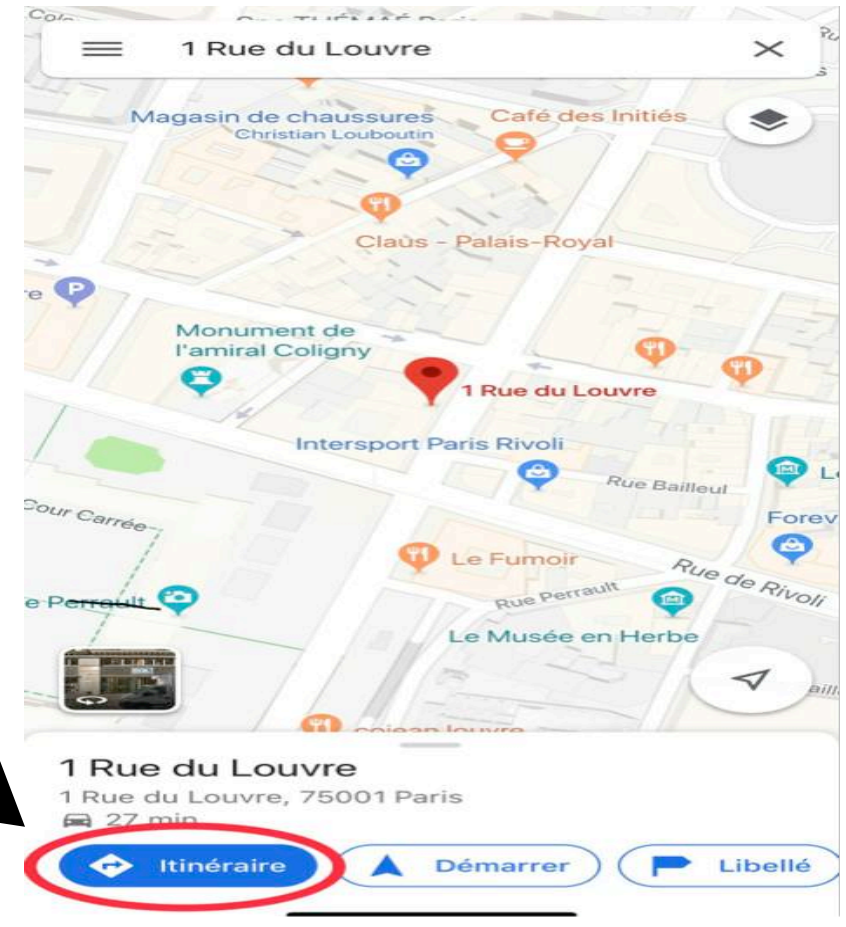

Etape 1 : Télécharger l'application

- Rendez vous sur l'App store.

Etape 1 : Télécharger l'application

- Allez dans l'onglet Recherche en bas à droite.

Etape 1 : Télécharger l'application

- Tapez « Google Maps » sur la barre de recherche située en haut.

Etape 1 : Télécharger l'application

- Téléchargez l'application et attendez qu'elle se télécharge.

Etape 1 : Télécharger l'application

Google Maps - GPS...
Itinéraires et restaurants
★★★★ 178 K

- Appuyez sur ouvrir.

Etape 2 : Indiquez votre adresse

- Dans la barre de recherche, indiquez l'adresse à laquelle vous souhaitez vous rendre et cliquez dessus.

Etape 2 : Indiquez votre adresse

- Cliquez sur Itinéraire.

Nous avons simulé que nous voulions nous rendre au 1 rue du Louvre.

Etape 2 : Indiquez votre adresse

- Maintenez Votre position si vous voulez partir de l'endroit où vous vous situez, autrement, indiquez une adresse à partir de laquelle vous voulez partir.

Etape 3 : Choisissez votre mode de transport