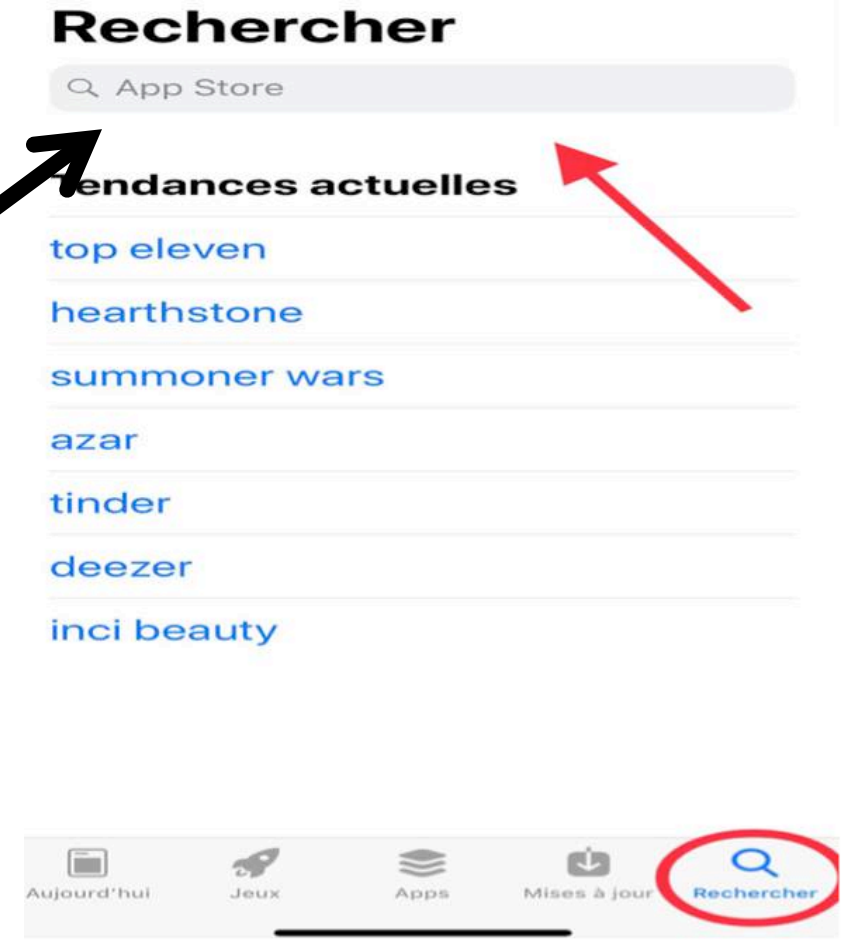

Etape 1 : Télécharger l'application

- Rendez vous sur l'App store.

Etape 1 : Télécharger l'application

- Allez dans l'onglet Recherche en bas à droite.

Etape 1 : Télécharger l'application

- Tapez « Google Maps » sur la barre de recherche située en haut.

Etape 1 : Télécharger l'application

- Téléchargez l'application et attendez qu'elle se télécharge.

Etape 1 : Télécharger l'application

Google Maps - GPS...
Itinéraires et restaurants
★★★★ 178 K

- Appuyez sur ouvrir.