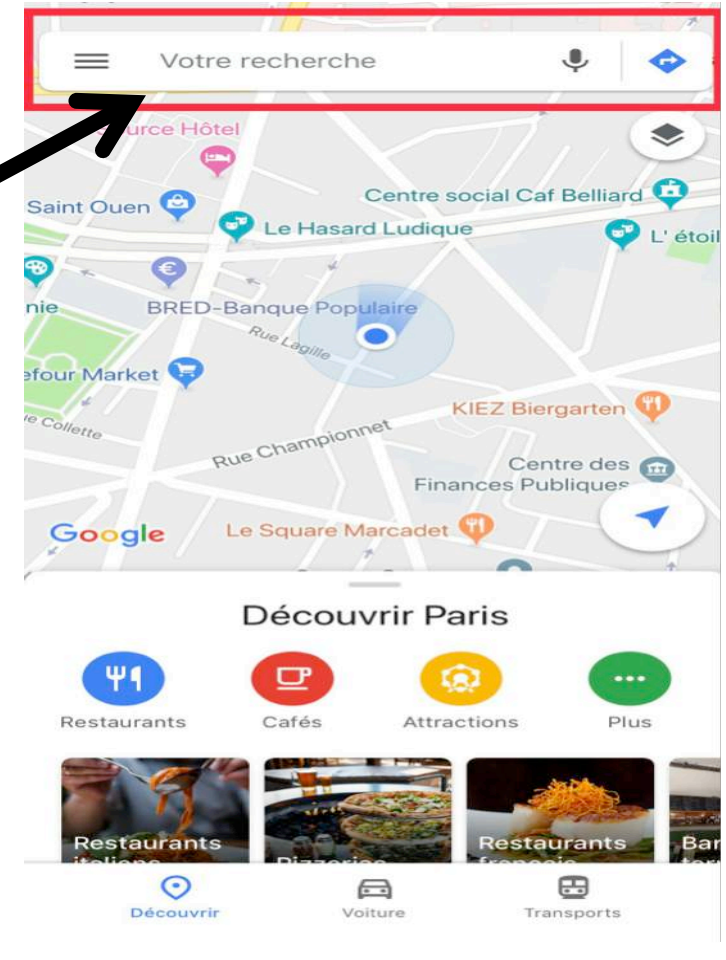

Etape 1 : Télécharger l'application

- Rendez vous sur l'App store.

Etape 1 : Télécharger l'application

- Allez dans l'onglet Recherche en bas à droite.

Etape 1 : Télécharger l'application

- Tapez « Google Maps » sur la barre de recherche située en haut.

Etape 1 : Télécharger l'application

- Téléchargez l'application et attendez qu'elle se télécharge.

Etape 1 : Télécharger l'application

Google Maps - GPS...
Itinéraires et restaurants
★★★★ 178 K

- Appuyez sur ouvrir.

Etape 2 : Indiquez votre adresse

- Dans la barre de recherche, indiquez l'adresse à laquelle vous souhaitez vous rendre et cliquez dessus.

Etape 2 : Indiquez votre adresse

- Cliquez sur Itinéraire.

Nous avons simulé que nous voulions nous rendre au 1 rue du Louvre.