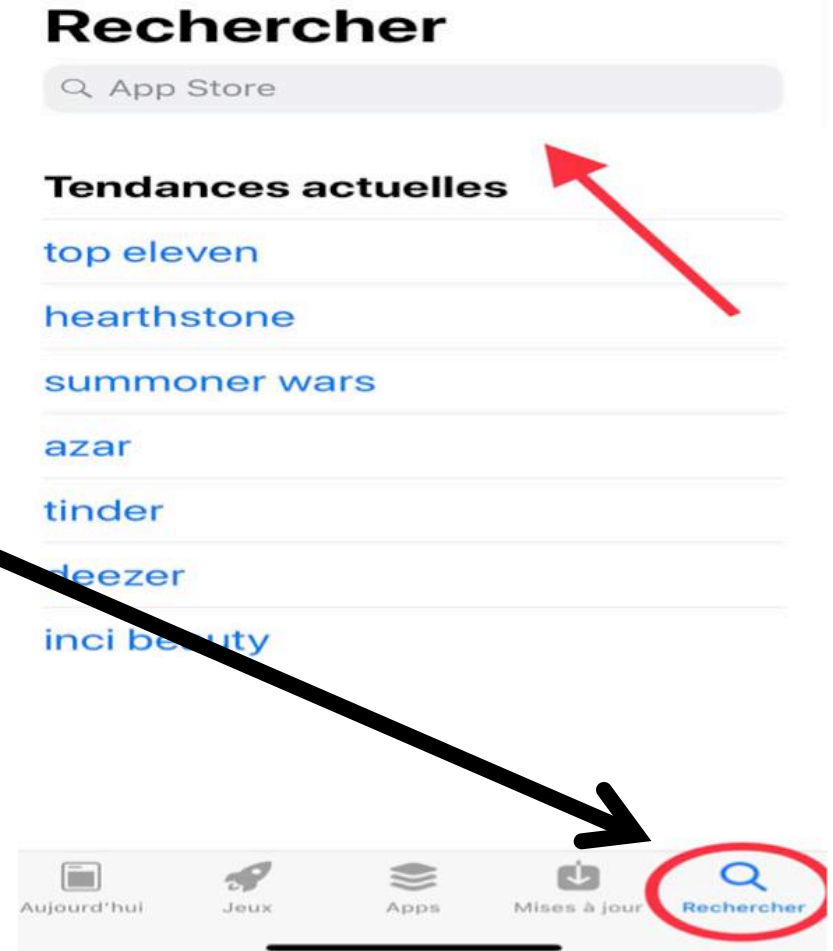

Etape 1 : Télécharger l'application

- Rendez vous sur l'App store.

Etape 1 : Télécharger l'application

- Allez dans l'onglet Recherche en bas à droite.

Etape 1 : Télécharger l'application

- Tapez « Google Maps » sur la barre de recherche située en haut.

Etape 1 : Télécharger l'application

- Téléchargez l'application et attendez qu'elle se télécharge.

Etape 1 : Télécharger l'application

Google Maps - GPS...
Itinéraires et restaurants
★★★★ 178 K

- Appuyez sur ouvrir.