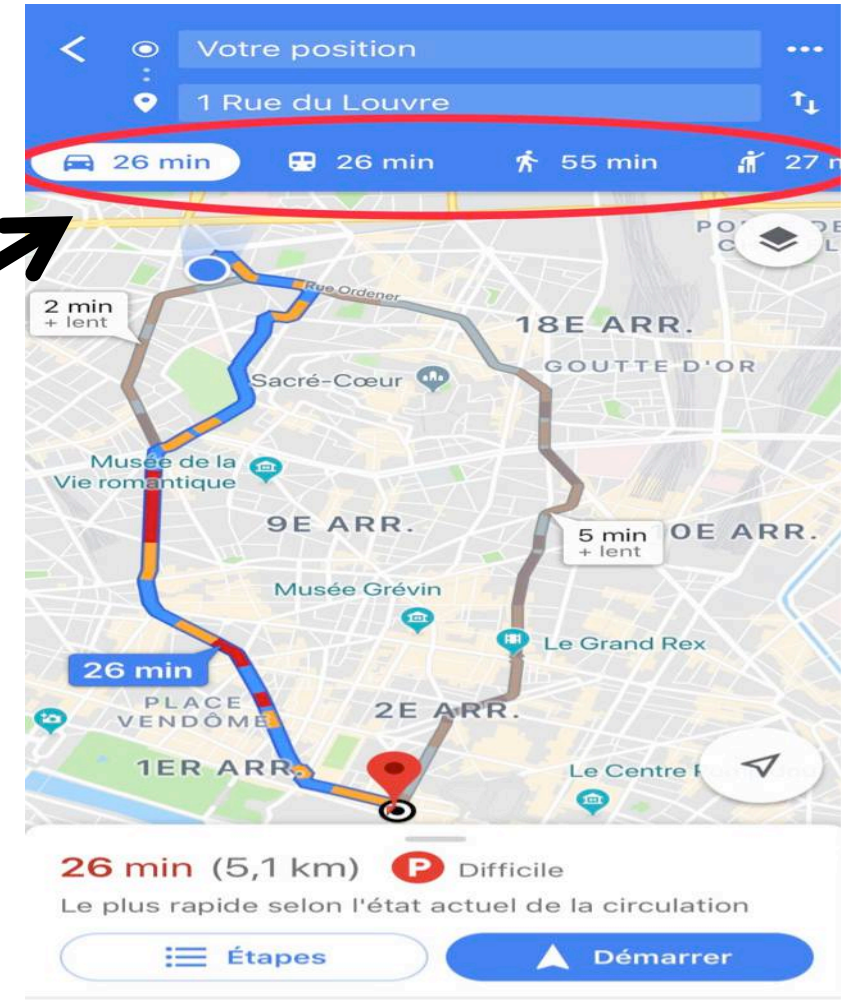

Etape 3 : Choisissez votre mode de transport

- Choisissez votre mode de transport (voiture, transport en commun, à pied..)