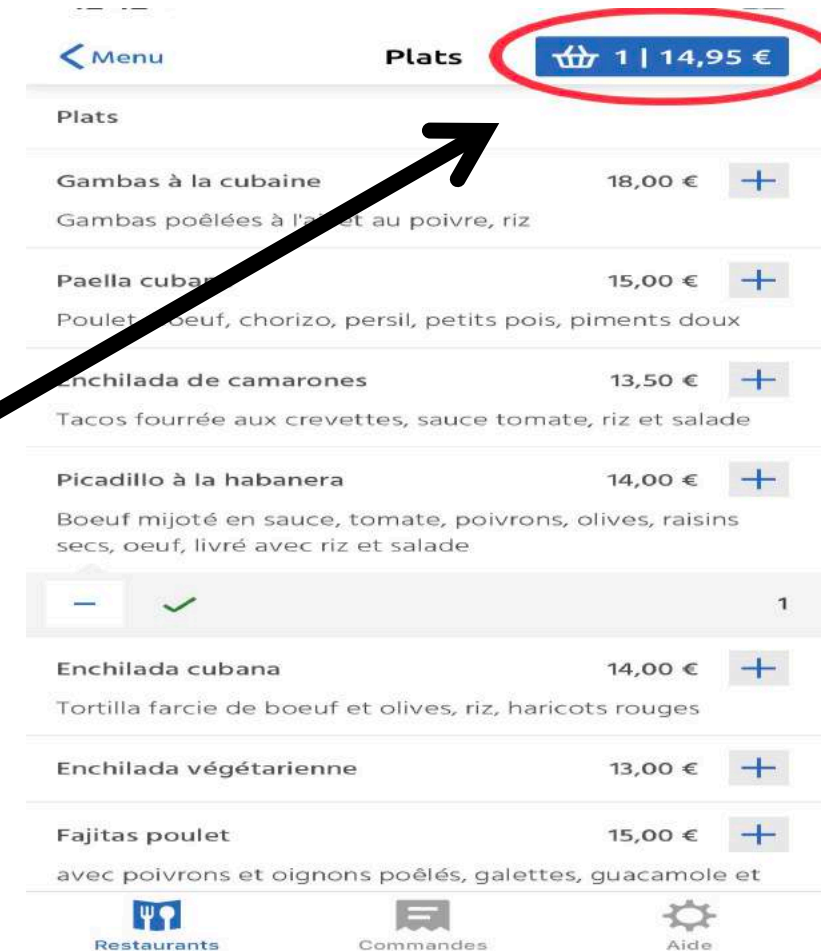

Commander à manger sur Just Eat

→ Cliquez ensuite sur votre panier en haut à droite.