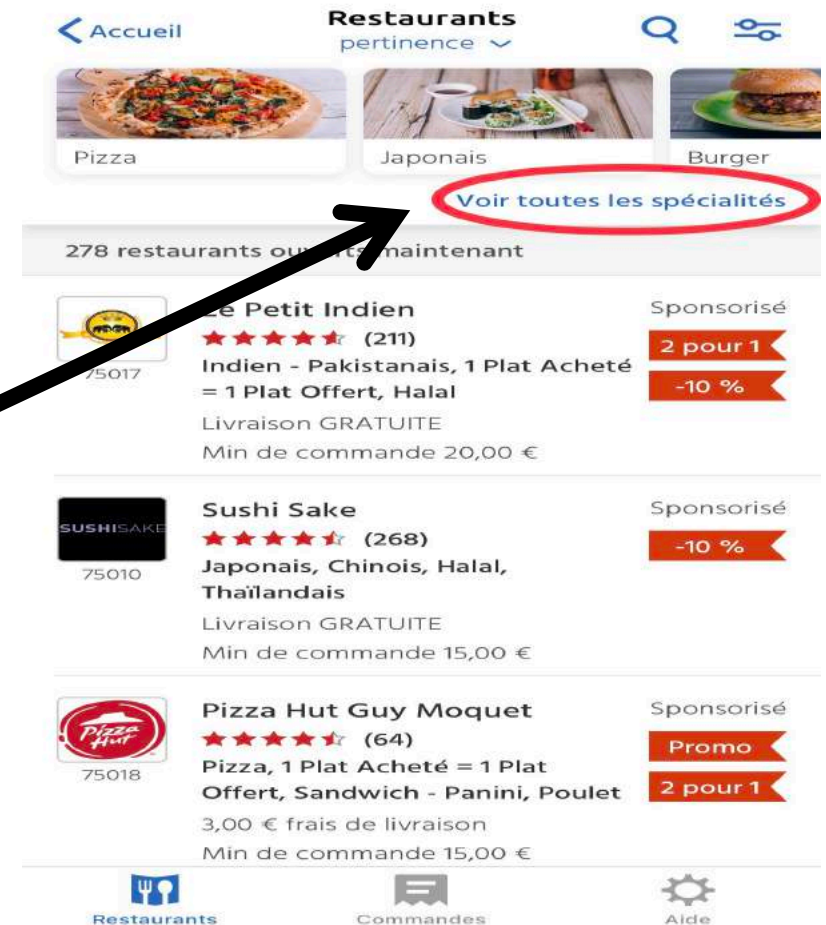

Commander à manger sur Just Eat

→ Vous pouvez également choisir la spécialité culinaire dont vous avez envie.