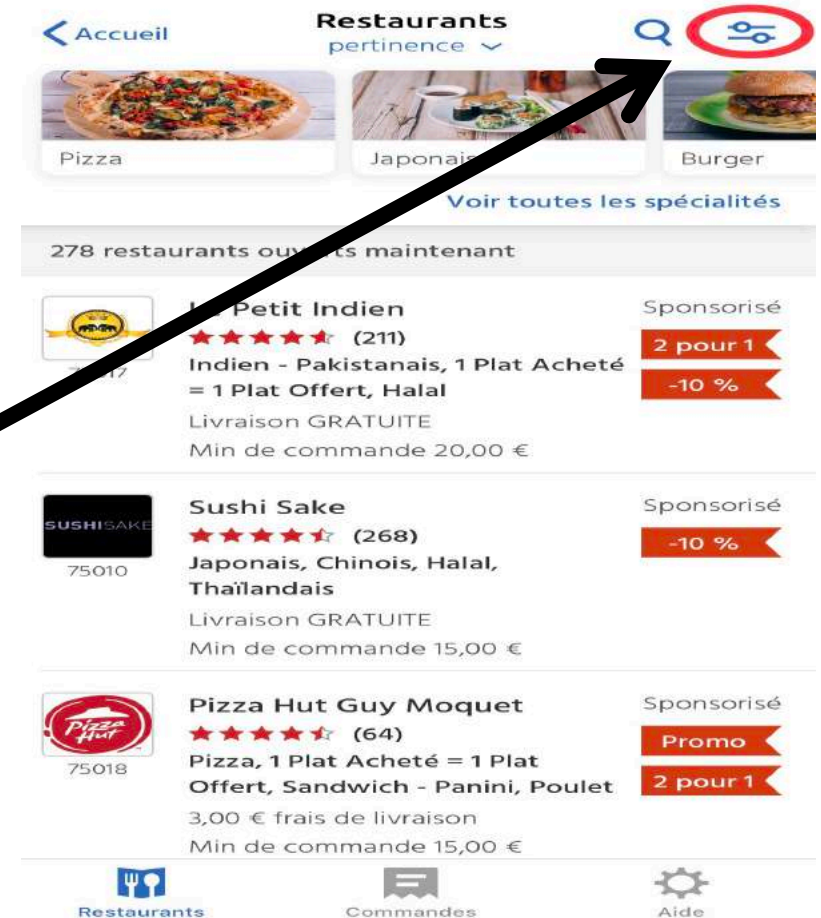

Commander à manger sur Just Eat

→ Vous pouvez filtrer les résultats de recherche en fonction des critères qui sont importants pour vous : promos, nombre d'étoiles, livraison etc.