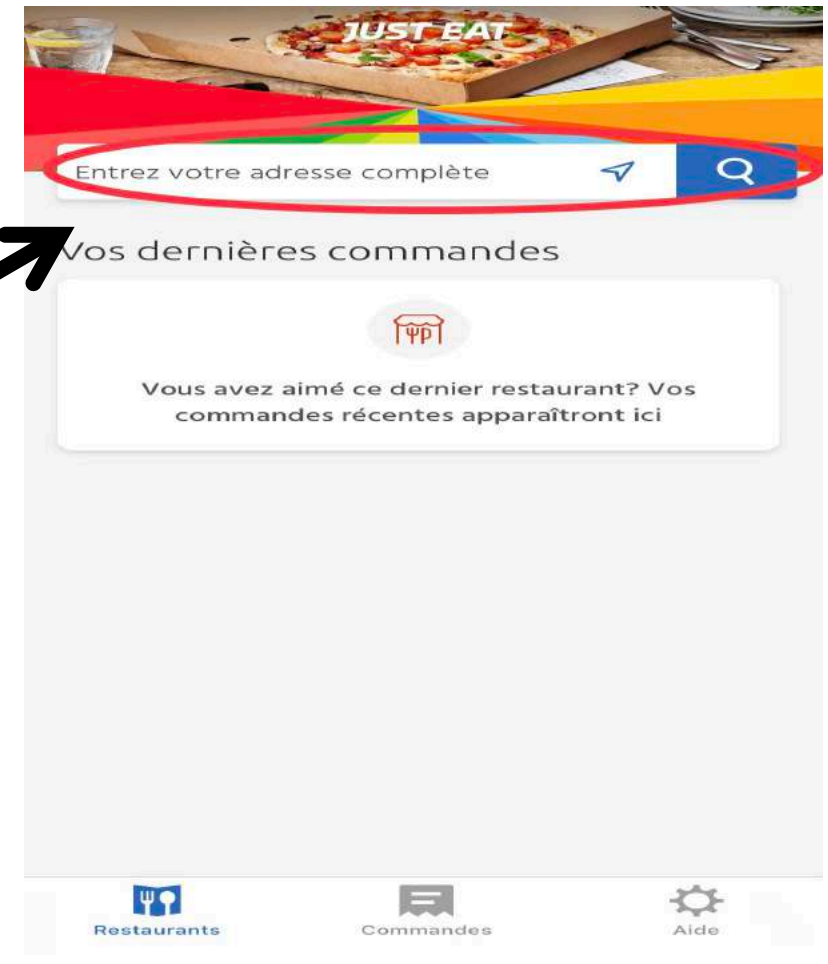

# Commander à manger sur Just Eat

→ Téléchargez l'application.

# Commander à manger sur Just Eat

→ Appuyez sur ouvrir.

# Commander à manger sur Just Eat

→ Indiquez votre position ou l'endroit auquel vous voulez être livré.

# Commander à manger sur Just Eat

→ Différents restaurants à proximité vous seront présentés.

The screenshot shows the Just Eat mobile app interface. At the top, there is a navigation bar with 'Accueil' (Home), 'Restaurants pertinence' (Restaurants relevance), a search icon, and a filter icon. Below the navigation bar, there are three category cards: 'Pizza', 'Japonais' (Japanese), and 'Burger'. A link 'Voir toutes les spécialités' (View all specialties) is located below these cards. The main content area displays '278 restaurants ouverts maintenant' (278 restaurants open now). Three restaurant listings are visible: