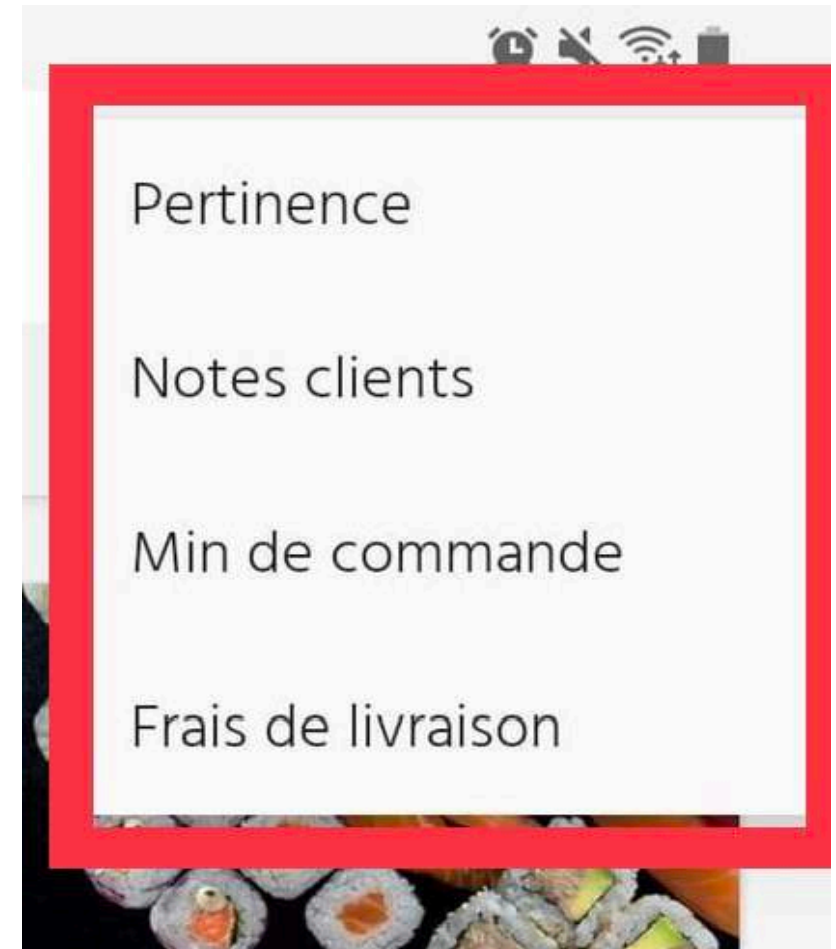

Commander à manger sur Just Eat

→ Vous pouvez filtrer les résultats de recherche en fonction des critères qui sont importants pour vous : pertinence, notes clients, livraison etc.