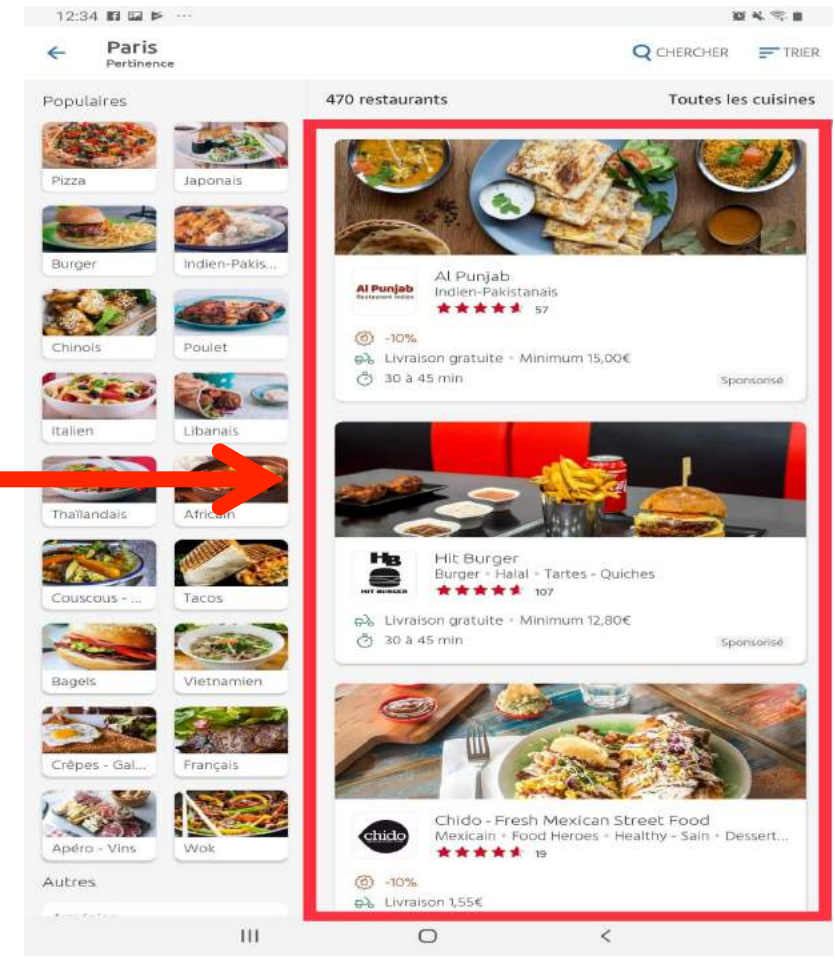

Etape 1 : Télécharger l'application

- Rendez-vous sur Play Store.

Etape 1 : Télécharger l'application

- Tapez « Just eat » sur la barre de recherche située en haut.

Etape 1 : Télécharger l'application

- Cliquez sur « Installer ».

Etape 1 : Télécharger l'application

- Attendez qu'elle se télécharge et cliquez sur « Ouvrir ».

Commander à manger sur Just Eat

→ Indiquez votre position ou l'endroit auquel vous voulez être livré.

Commander à manger sur Just Eat

→ Différents restaurants à proximité vous seront présentés.

Commander à manger sur Just Eat

→ Vous pouvez également choisir la spécialité culinaire dont vous avez envie.

Commander à manger sur Just Eat

→ Vous pouvez filtrer les résultats de recherche en fonction des critères qui sont importants pour vous : pertinence, notes clients, livraison etc.

→ Choisissez le restaurant, et passez votre commande.

The screenshot shows the Just Eat app interface for the restaurant 'El Bayamo'. At the top, there is a navigation bar with a back arrow, the text 'Restaurants', and a shopping cart icon with '0,00 €'. Below this is the restaurant's profile, including its logo, name 'El Bayamo', cuisine 'Mexicain', a promotional offer '1 Plat Acheté = 1 Plat Offert', and a rating of 4.5 stars from 173 reviews. There are three tabs: 'Menu' (selected), 'Avis', and 'Infos'. A prominent orange banner below the tabs reads '10 % de réduction à partir de 25 € d'achat'. Underneath, it says 'Livraison GRATUITE'. A search bar contains the text 'Rechercher un produit'. A list of menu items follows: '1 Produit Acheté = 1 Produit Offert' (with a '2 pour 1' badge), 'Formule', 'Menus MIDI', 'Menus midi et soir', 'Entrées', 'Tapas', 'Salades', and 'Plats'. At the bottom, there is a navigation bar with three icons: 'Restaurants', 'Commandes', and 'Aide'.