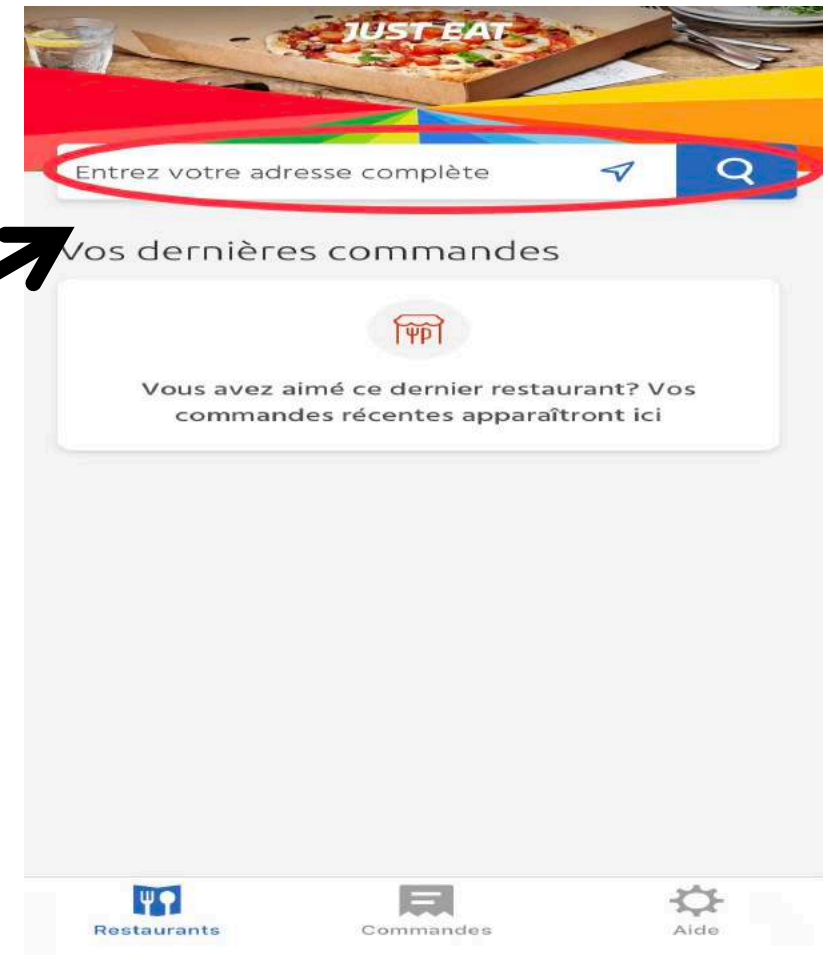

Etape 1 : Télécharger l'application

- Rendez-vous sur Play Store.

Etape 1 : Télécharger l'application

- Tapez « Just eat » sur la barre de recherche située en haut.

Etape 1 : Télécharger l'application

- Cliquez sur « Installer ».

Etape 1 : Télécharger l'application

- Attendez qu'elle se télécharge et cliquez sur « Ouvrir ».

Commander à manger sur Just Eat

→ Indiquez votre position ou l'endroit auquel vous voulez être livré.

Commander à manger sur Just Eat