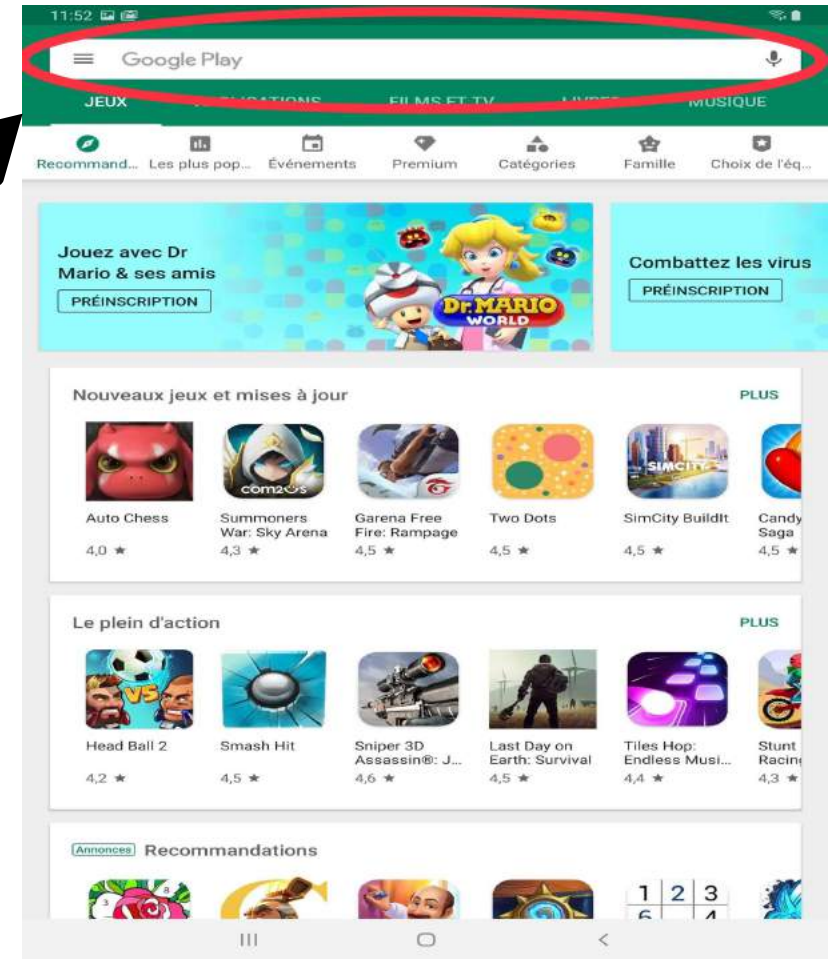

Etape 1 : Télécharger l'application

- Rendez-vous sur Play Store.

Etape 1 : Télécharger l'application

- Tapez « Just eat » sur la barre de recherche située en haut.

Etape 1 : Télécharger l'application

- Cliquez sur « Installer ».