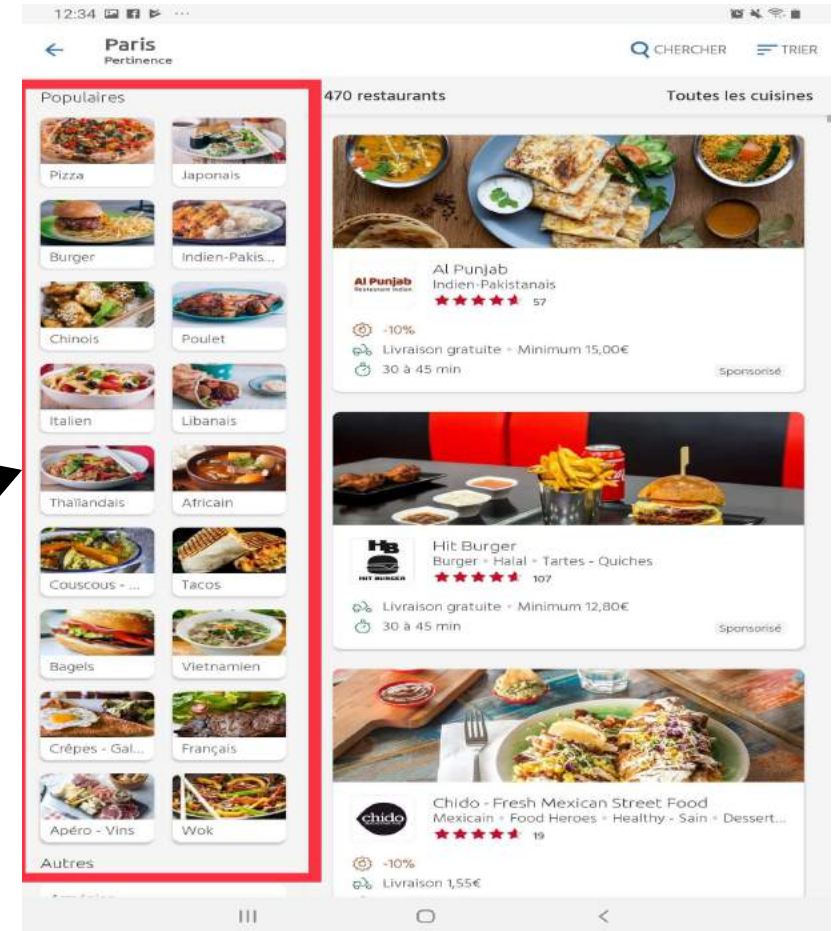

Etape 1 : Télécharger l'application

- Rendez-vous sur Play Store.

Etape 1 : Télécharger l'application

- Tapez « Just eat » sur la barre de recherche située en haut.

Etape 1 : Télécharger l'application

- Cliquez sur « Installer ».

Etape 1 : Télécharger l'application

- Attendez qu'elle se télécharge et cliquez sur « Ouvrir ».

Commander à manger sur Just Eat

→ Indiquez votre position ou l'endroit auquel vous voulez être livré.

Commander à manger sur Just Eat

→ Différents restaurants à proximité vous seront présentés.

Commander à manger sur Just Eat

→ Vous pouvez également choisir la spécialité culinaire dont vous avez envie.

Commander à manger sur Just Eat

→ Vous pouvez filtrer les résultats de recherche en fonction des critères qui sont importants pour vous : pertinence, notes clients, livraison etc.

→ Choisissez le restaurant, et passez votre commande.

The screenshot shows the Just Eat app interface for the restaurant 'El Bayamo'. At the top, there is a navigation bar with a back arrow, the text 'Restaurants', and a shopping cart icon with '0,00 €'. Below this is the restaurant's profile, including its logo, name 'El Bayamo', cuisine 'Mexicain', a promotional offer '1 Plat Acheté = 1 Plat Offert', and a rating of 4.5 stars from 173 reviews. There are three tabs: 'Menu' (selected), 'Avis', and 'Infos'. A prominent orange banner below the tabs reads '10 % de réduction à partir de 25 € d'achat'. Underneath, it says 'Livraison GRATUITE'. A search bar contains the text 'Rechercher un produit'. A list of menu items follows: '1 Produit Acheté = 1 Produit Offert' (with a '2 pour 1' badge), 'Formule', 'Menus MIDI', 'Menus midi et soir', 'Entrées', 'Tapas', 'Salades', and 'Plats'. At the bottom, there is a navigation bar with three icons: 'Restaurants', 'Commandes', and 'Aide'.