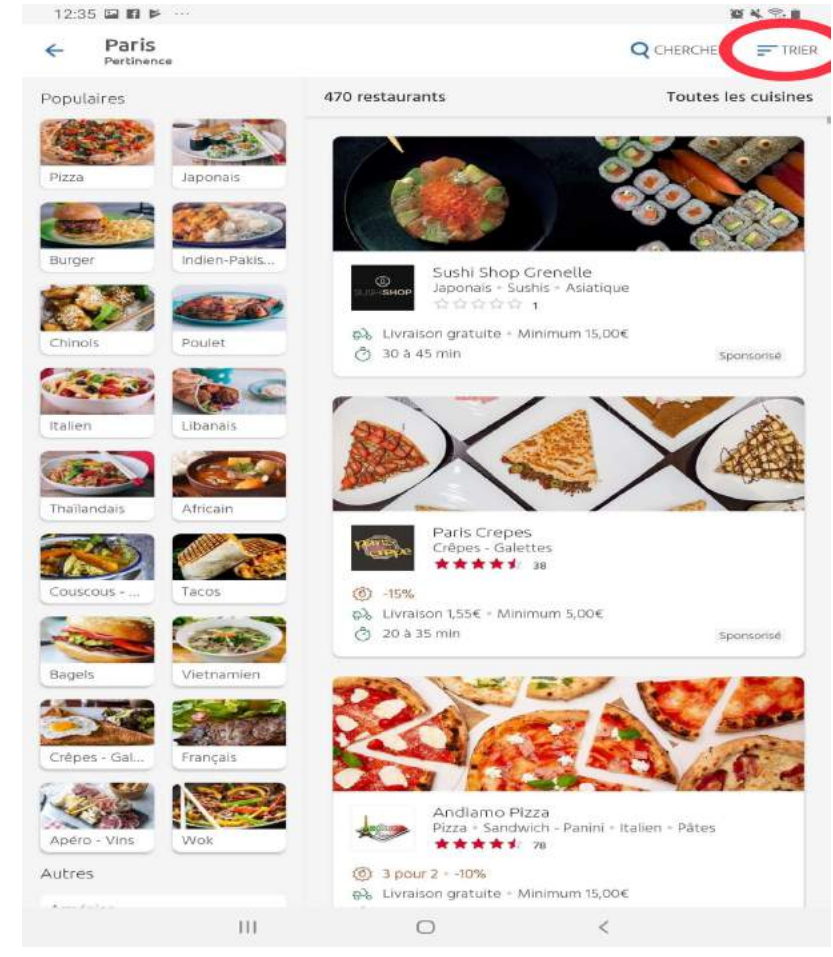

Etape 1 : Télécharger l'application

- Attendez qu'elle se télécharge et cliquez sur « Ouvrir ».

Commander à manger sur Just Eat

→ Indiquez votre position ou l'endroit auquel vous voulez être livré.

Commander à manger sur Just Eat

→ Différents restaurants à proximité vous seront présentés.

Commander à manger sur Just Eat

→ Vous pouvez également choisir la spécialité culinaire dont vous avez envie.

Commander à manger sur Just Eat

→ Vous pouvez filtrer les résultats de recherche en fonction des critères qui sont importants pour vous : pertinence, notes clients, livraison etc.

Commander à manger sur Just Eat

→ Vous pouvez filtrer les résultats de recherche en fonction des critères qui sont importants pour vous : pertinence, notes clients, livraison etc.

Commander à manger sur Just Eat

→ Choisissez le restaurant, et passez votre commande.

The screenshot shows the Just Eat app interface for the restaurant 'El Bayamo'. At the top, there is a navigation bar with a back arrow, the text 'Restaurants', and a shopping cart icon with '0,00 €'. Below this is the restaurant's profile, including its logo, name 'El Bayamo', cuisine 'Mexicain', a promotional offer '1 Plat Acheté = 1 Plat Offert', and a rating of 4.5 stars from 173 reviews. There are three tabs: 'Menu' (selected), 'Avis', and 'Infos'. A prominent orange banner below the tabs reads '10 % de réduction à partir de 25 € d'achat'. Underneath, it says 'Livraison GRATUITE'. A search bar contains the text 'Rechercher un produit'. A list of menu items follows: '1 Produit Acheté = 1 Produit Offert' (with a '2 pour 1' badge), 'Formule', 'Menus MIDI', 'Menus midi et soir', 'Entrées', 'Tapas', 'Salades', and 'Plats'. At the bottom, there is a navigation bar with three icons: 'Restaurants', 'Commandes', and 'Aide'.