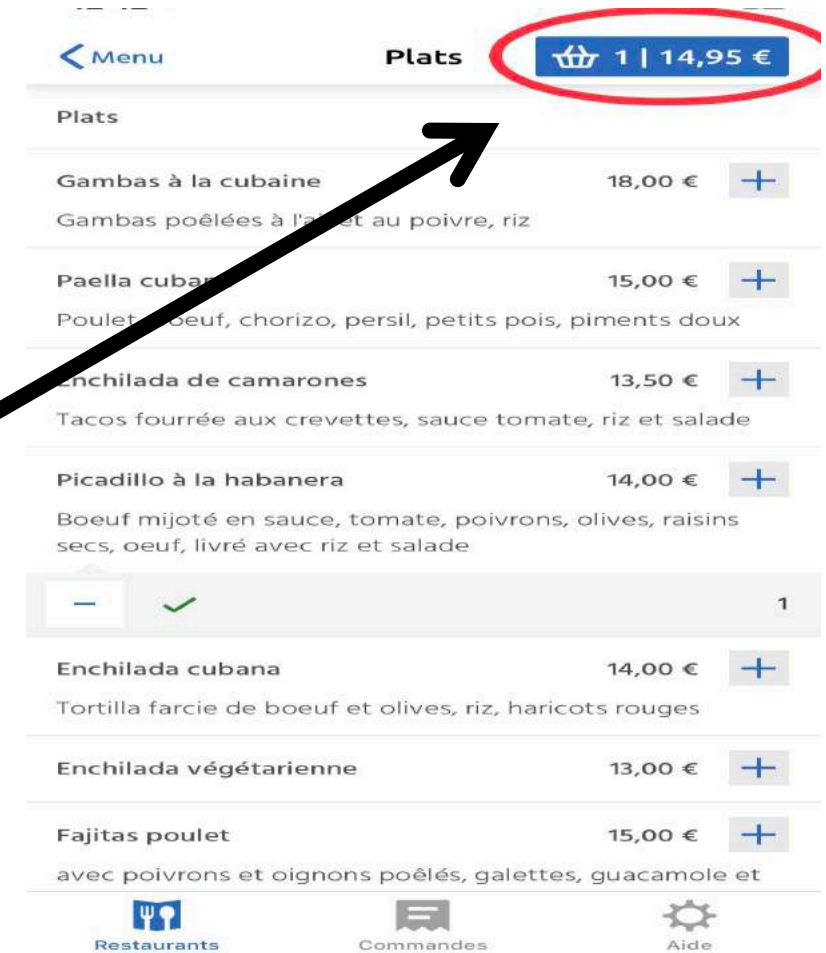

Commander à manger sur Just Eat

→ Cliquez ensuite sur votre panier en haut à droite.